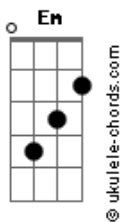

Luan e Sabadin - Superou

tom:

Intro: Em C G D

[Primeira Parte]

Tá certa
 Eu que mando mensagem
 Eu que tô com saudade
 Eu que não superei

[Pré-Refrão]

Mas só na cabeça dos seus amigos
 Que isso tá acontecendo comigo
 Nem muda a cara quando vai mentir
 Sempre foi boa em fingir

[Refrão]

Diz que me esqueceu
 Que já me superou
 Mas é só ficar beba
 Que me liga chamando de amor

Diz que me esqueceu
 Que já me superou
 Mas é só ficar beba
 Que me liga chamando de amor

Você nunca me superou

[Solo] Em C G D

[Segunda Parte]

Tá certa
 Eu que mando mensagem
 Eu que tô com saudade
 Eu que não superei

[Pré-Refrão]

Acordes

Mas só na cabeça dos seus amigos
 Que isso tá acontecendo comigo
 Nem muda a cara quando vai mentir
 Sempre foi boa em fingir