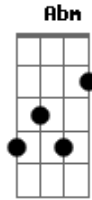

Em
Teu sorriso até que engana, seu olhar desmente

B
Eu queria ser invisível pra estar com ela

Dbm
Ser o lencinho de papel que enxuga o rosto dela

E
Ser o reflexo no espelho e te encarar frente a frente

Em
Sinto muito mais infelizmente

Saudade é maquiagem permanente

[Solo] **B** **Dbm** **E** **Em**

[Segunda Parte]

Acordes

© ukulele-chords.com

© ukulele-chords.com

© ukulele-chords.com

© ukulele-chords.com

© ukulele-chords.com

© ukulele-chords.com

Dbm
É tudo maquiagem

E
Ela tem vaidade

B
Mais se uma lagrima escorre

Gb
Coração não aceita retoque

[Refrão]

B
Eu queria ser invisível pra estar com ela