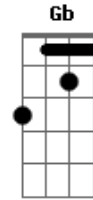

Saudade é maquiagem permanente

[Solo] **B** **Dbm** **E** **Em**

[Segunda Parte]

Acordes

© ukulele-chords.com

© ukulele-chords.com

© ukulele-chords.com

© ukulele-chords.com

© ukulele-chords.com

© ukulele-chords.com

Dbm
É tudo maquiagem

E
Ela tem vaidade

B
Mais se uma lagrima escorre

Gb
Coração não aceita retoque

[Refrão]

B
Eu queria ser invisível pra estar com ela