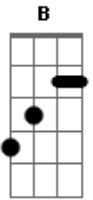

Luan e Sabadin - Maquiagem Permanente

tom:

Intro: **Dbm** **E** **Abm** **B**

[Primeira Parte]

Dbm
Vestiu o seu melhor sorriso

B
Look preferido dela

Abm
E o seu reflexo no espelho

B
Esconde o sofrimento dela

Dbm
É tudo maquiagem

E
Ela tem vaidade

B
Mais se uma lagrima escorre

Gb
Coração não aceita retoque

[Refrão]

B
Eu queria ser invisível pra estar com ela

Dbm
Ser o lencinho de papel que enxuga o rosto dela

E
Ser o reflexo no espelho e te encarar frente a frente

Em
Teu sorriso até que engana, seu olhar desmente

B
Eu queria ser invisível pra estar com ela

Dbm
Ser o lencinho de papel que enxuga o rosto dela

E
Ser o reflexo no espelho e te encarar frente a frente

Em
Sinto muito mais infelizmente

Saudade é maquiagem permanente

[Solo] **B** **Dbm** **E** **Em**

[Segunda Parte]

Acordes

© ukulele-chords.com