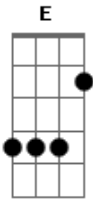

Dbm
É tudo maquiagem

E
Ela tem vaidade

B
Mais se uma lagrima escorre

Gb
Coração não aceita retoque

[Refrão]

B
Eu queria ser invisível pra estar com ela

Dbm
Ser o lencinho de papel que enxuga o rosto dela

E
Ser o reflexo no espelho e te encarar frente a frente

Em
Teu sorriso até que engana, seu olhar desmente

B
Eu queria ser invisível pra estar com ela

Dbm
Ser o lencinho de papel que enxuga o rosto dela

E
Ser o reflexo no espelho e te encarar frente a frente

Em
Sinto muito mais infelizmente

Saudade é maquiagem permanente

[Solo] **B** **Dbm** **E** **Em**

[Segunda Parte]

Acordes

© ukulele-chords.com

© ukulele-chords.com

© ukulele-chords.com

© ukulele-chords.com

© ukulele-chords.com

© ukulele-chords.com

Dbm
É tudo maquiagem

E
Ela tem vaidade

B
Mais se uma lagrima escorre

Gb
Coração não aceita retoque

[Refrão]

B
Eu queria ser invisível pra estar com ela