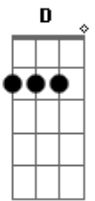

Luan e Forró Estilizado - Por Um Fim De Semana

Tom: **D**
Intro: **D Em G D**

D
Não tenho você, não tem graça

Não tem acordo com teu coração

G
Eu fico mal a beça

Ontem a noite eu tentei pegar no sono **D**

Mas o sono não respeita a minha solidão **G**

D
Eu fico sem dormir

Eu fico sem comer

Sem saber o que fazer

G
Quando eu fico sem você

D
Não tem hora pior

Quando você chega e diz

G
Amanhã a gente se vê

Porque hoje a noite vai ser longa **D**

Porque você tem que dormir na sua cama **Em**

Vem morar comigo por um fim de semana **G**

Começa a história que eu completo o resto **D**

Acordes

© ukulele-chords.com