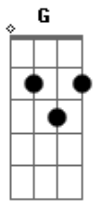

© ukulele-chords.com