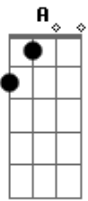

© ukulele-chords.com