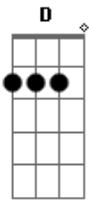

Luan e Forró Estilizado - Amor de Infância

Tom: D

Bm
Lembro nós dois
Bm **A**
Duas crianças morando na mesma rua
A
Estudando na mesma escola
Em
Montando histórias pra toda vida
G **D** **A**
Sem saber que os desvios do futuro iam chegar e nos separar
Bm
E agora a gente se encontra
D
Depois de anos separados
A
Eu ainda do mesmo jeito
E
E você com alguém do seu lado

Em
Mais continua com a mesma beleza
G
Com o sorriso que me encantou
Em **G**
Só que agora estou de mãos presas
A **Gb**
Sem poder abraçar meu amor
Bm
Ainda te amo como sempre
G
Quero como sempre
D **A**
Esse amor de infância não passou
Bm
Ainda te amo como sempre
G
Como antigamente
D **A**
Guardei pra você aquele amor

Acordes