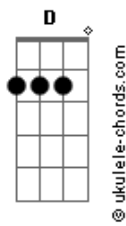

# Luan e Arthur - Resto da Vida

tom:

G (forma dos acordes no tom de A )  
 Afinação: D G C F A D

Intro: A F7M G7M  
 A F7M G7M  
 A F7M G7M  
 A F7M G7M

[Primeira Parte]

A F7M G7M  
 Te quero pra sempre  
 A F7M G7M  
 Aqui do meu lado  
 A F7M G7M  
 Esse é o meu desejo  
 A F7M G7M  
 Do tempo e espaço

## Acordes

[Segunda Parte]

A F7M G7M  
 Fico Pensando  
 A F7M G7M  
 Na minha cabeça  
 A F7M G7M  
 Eu sei ser feliz  
 A F7M G7M  
 Sem nenhuma tristeza

[Final] A F7M G7M  
 A F7M G7M  
 A F7M G7M  
 A F7M G7M A F7M