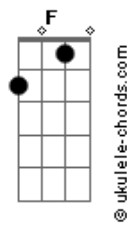

# Luan e Arthur - Resto da Vida

tom:

G (forma dos acordes no tom de A )  
 Afinação: D G C F A D

Intro: A F7M G7M  
 A F7M G7M  
 A F7M G7M  
 A F7M G7M

[Primeira Parte]

A F7M G7M  
 Te quero pra sempre  
 A F7M G7M  
 Aqui do meu lado  
 A F7M G7M  
 Esse é o meu desejo  
 A F7M G7M  
 Do tempo e espaço

## Acordes

[Segunda Parte]

A F7M G7M  
 Fico Pensando  
 A F7M G7M  
 Na minha cabeça  
 A F7M G7M  
 Eu sei ser feliz  
 A F7M G7M  
 Sem nenhuma tristeza

[Final] A F7M G7M  
 A F7M G7M  
 A F7M G7M  
 A F7M G7M A F7M