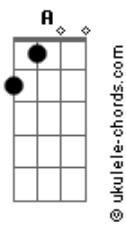

# Luan e Arthur - Resto da Vida

tom:

G (forma dos acordes no tom de A )  
 Afinação: D G C F A D

Intro: A F7M G7M  
 A F7M G7M  
 A F7M G7M  
 A F7M G7M

[Primeira Parte]

A F7M G7M  
 Te quero pra sempre  
 A F7M G7M  
 Aqui do meu lado  
 A F7M G7M  
 Esse é o meu desejo  
 A F7M G7M  
 Do tempo e espaço

## Acordes

[Segunda Parte]

A F7M G7M  
 Fico Pensando  
 A F7M G7M  
 Na minha cabeça  
 A F7M G7M  
 Eu sei ser feliz  
 A F7M G7M  
 Sem nenhuma tristeza

[Final] A F7M G7M  
 A F7M G7M  
 A F7M G7M  
 A F7M G7M A F7M