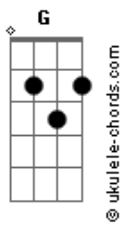

# Luan e Arthur - Resto da Vida

tom:

G (forma dos acordes no tom de A )  
 Afinação: D G C F A D

Intro: A F7M G7M  
 A F7M G7M  
 A F7M G7M  
 A F7M G7M

[Primeira Parte]

A F7M G7M  
 Te quero pra sempre  
 A F7M G7M  
 Aqui do meu lado  
 A F7M G7M  
 Esse é o meu desejo  
 A F7M G7M  
 Do tempo e espaço

## Acordes

[Segunda Parte]

A F7M G7M  
 Fico Pensando  
 A F7M G7M  
 Na minha cabeça  
 A F7M G7M  
 Eu sei ser feliz  
 A F7M G7M  
 Sem nenhuma tristeza

[Final] A F7M G7M  
 A F7M G7M  
 A F7M G7M  
 A F7M G7M A F7M