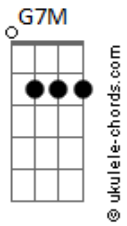

# Luan e Arthur - Resto da Vida

tom:

G (forma dos acordes no tom de A )  
 Afinação: D G C F A D

Intro: A F7M G7M  
 A F7M G7M  
 A F7M G7M  
 A F7M G7M

[Primeira Parte]

A F7M G7M  
 Te quero pra sempre  
 A F7M G7M  
 Aqui do meu lado  
 A F7M G7M  
 Esse é o meu desejo  
 A F7M G7M  
 Do tempo e espaço

## Acordes

[Segunda Parte]

A F7M G7M  
 Fico Pensando  
 A F7M G7M  
 Na minha cabeça  
 A F7M G7M  
 Eu sei ser feliz  
 A F7M G7M  
 Sem nenhuma tristeza

[Final] A F7M G7M  
 A F7M G7M  
 A F7M G7M  
 A F7M G7M A F7M