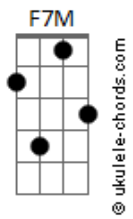

# Luan e Arthur - Resto da Vida

tom:

G (forma dos acordes no tom de A )  
 Afinação: D G C F A D

Intro: A F7M G7M  
 A F7M G7M  
 A F7M G7M  
 A F7M G7M

[Primeira Parte]

A F7M G7M  
 Te quero pra sempre  
 A F7M G7M  
 Aqui do meu lado  
 A F7M G7M  
 Esse é o meu desejo  
 A F7M G7M  
 Do tempo e espaço

## Acordes

[Segunda Parte]

A F7M G7M  
 Fico Pensando  
 A F7M G7M  
 Na minha cabeça  
 A F7M G7M  
 Eu sei ser feliz  
 A F7M G7M  
 Sem nenhuma tristeza

[Final] A F7M G7M  
 A F7M G7M  
 A F7M G7M  
 A F7M G7M A F7M