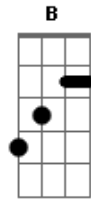

Luan D'luna - Brega Quase Embriagado

Tom: C

C Am Dm G7
 Am Am Dm Dm
 Não quero te ver desajeitado, fora de apoio, tremulo,
 desalinhado, não que eu não queira te ver, mas teu olhar já diz.

A7 G7 C E Dm
 Am
 Eu que não sou imperatriz já saquei teus sentimentos e pra ti
 que é sem maldade, ofereço um brega quase embriagado.

A7 C E Dm Am A7
 C Dm

E quando me vier cheio de tudo, cheio de mundo, cheio de histórias,
 não precisa falar a verdade pois, teu amor me traz toda poesia

E Am B E C Am
 Toda alegria, que uma criança sente ao ver atrações lúdicas de espetáculos pobres

B E Am
 Meu bem teu coração é nobre!

Acordes

© ukulele-chords.com

© ukulele-chords.com

© ukulele-chords.com

© ukulele-chords.com

© ukulele-chords.com

© ukulele-chords.com