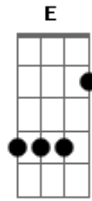

Luan D'luna - Brega Quase Embriagado

Tom: C

C Am Dm G7
 Am Am Dm Dm
 Não quero te ver desajeitado, fora de apoio, tremulo,
 desalinhado, não que eu não queira te ver, mas teu olhar já diz.

A7 G7 C E Dm
 Am
 Eu que não sou imperatriz já saquei teus sentimentos e pra ti
 que é sem maldade, ofereço um brega quase embriagado.

A7 C E Dm Am A7
 C Dm

E quando me vier cheio de tudo, cheio de mundo, cheio de histórias,
 não precisa falar a verdade pois, teu amor me traz toda poesia

E Am B E C Am
 Toda alegria, que uma criança sente ao ver atrações lúdicas de espetáculos pobres

B E Am
 Meu bem teu coração é nobre!

Acordes

© ukulele-chords.com

© ukulele-chords.com

© ukulele-chords.com

© ukulele-chords.com

© ukulele-chords.com

© ukulele-chords.com