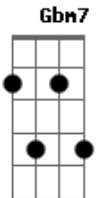

© ukulele-chords.com