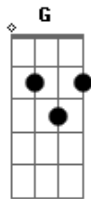

© ukulele-chords.com

© ukulele-chords.com