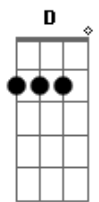

Lu e Robertinho - We Found Love / Duas Metades

Tom: G
Intro: G D Em C

G D
Yellow diamonds in the light
Em C
And we're standing side by side
G D
As your shadow crosses mine
Em C G D
What it takes to come aliiiiivvvvee..
Em C G D
It's the way I'm feeling I just can't denyyyy
Em C
But I've gotta let it go

Refrão:
G D Em C
We found love in a hopeless place
G D Em C
We found love in a hopeless place
G D Em C
We found love in a hopeless place
G D Em C
We found love in a hopeless place

G C
Pra falar do amor de verdade
G C G
Vou começar pela melhor metade
Am G C G
Te mostrar tudo de bom que tenho
Am G C
E se for preciso eu desenho
G D
Que eu amo você, Que eu quero você

G C
A outra metade é defeito
G C
Você vai saber de qualquer jeito
G D
Anjo ou animal, suave ou fatal

Am G C
O que de um grande amor se espera
C G Am
É que tenha fogo
G
Que domine o pensamento
c9 D D D D
E traga sentido novo
G D
Que tenha paixão, desejo
Em C G
Que tenha abraço e beijo
Am G C D D D D
E seja a melhor sensa_____ção
G D
Que preencha a vida vazia
Em C G
Mande embora a agonia
Am G C
E que traga paz pro coração

Refrão:
G G(7M) G G(7M)
É você
G G(7M) C
É você
G D
Que preenche a vida vazia
Em C
Manda embora a agonia
Am C
E que trouxe paz pro coração
G D
Que preenche a vida vazia
Em C
Manda embora a agonia
Am C D
E que é dona do meu coração
G G(7M) G G(7M)
É você
G G(7M) C
É você

Acordes

© ukulele-chords.com