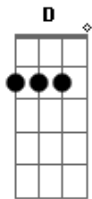

Lu e Robertinho - We Found Love / Duas Metades

Tom: G
Intro: G D Em C

G D
Yellow diamonds in the light
Em C
And we're standing side by side
G D
As your shadow crosses mine
Em C G D
What it takes to come aliiiiivvvvee..
Em C G D
It's the way I'm feeling I just can't denyyyy
Em C
But I've gotta let it go

Refrão:
G D Em C
We found love in a hopeless place
G D Em C
We found love in a hopeless place
G D Em C
We found love in a hopeless place
G D Em C
We found love in a hopeless place

G C
Pra falar do amor de verdade
G C G
Vou começar pela melhor metade
Am G C G
Te mostrar tudo de bom que tenho
Am G C
E se for preciso eu desenho
G D
Que eu amo você, Que eu quero você

G C
A outra metade é defeito
G C
Você vai saber de qualquer jeito
G D
Anjo ou animal, suave ou fatal

Am G C
O que de um grande amor se espera
C G Am
É que tenha fogo
G
Que domine o pensamento
c9 D D D D
E traga sentido novo
G D
Que tenha paixão, desejo
Em C G
Que tenha abraço e beijo
Am G C D D D D
E seja a melhor sensa_____ção
G D
Que preencha a vida vazia
Em C G
Mande embora a agonia
Am G C
E que traga paz pro coração

Refrão:
G G(7M) G G(7M)
É você
G G(7M) C
É você
G D
Que preenche a vida vazia
Em C
Manda embora a agonia
Am C
E que trouxe paz pro coração
G D
Que preenche a vida vazia
Em C
Manda embora a agonia
Am C D
E que é dona do meu coração
G G(7M) G G(7M)
É você
G G(7M) C
É você

Acordes