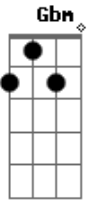

© ukulele-chords.com