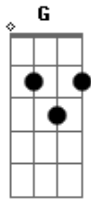

© ukulele-chords.com

© ukulele-chords.com