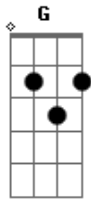

© ukulele-chords.com