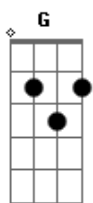

(Solinho Intro)

(C Em Bm D) (2x)

(primeira parte)

C Em
Just like the land that bear the name Africa
Bm D
Love is on my mind
C Em
It's for everyone no matter where you're from
Bm D
Love it cross all lines
C Em
Like the feeling of all the seasons changing
Bm D
Love is a memory
C Em
And in these last days when iniquity blazing
Bm D
True love speaks

(refrão)

C
I need (True love...)
C Em Bm D
Do you know what a what you mean to me
C Em Bm D
(True Love...) Does it show as I live and I breath
C Em
(True Love...)In the valley of the shadow
Bm D
I know that you'll be
C Em
(True Love...) I defense, I conquer death
Bm D
And I conquer the enemy
C
Eu sonhei com você

D
Eu quero me deitar
G Am C D
Numa tarde assim namorar
C D G
Entre o azul do céu e o verde do mar
G Am C D
Tanta coisa ainda há

Am C
Amanhã tudo pode acontecer
G D
Hoje a nossa vida é pequena
Am C
Amanhã tudo pode anoitecer
G D G Am C D
Se você vem comigo eu não choro mais

C D G
O que eu quero dizer, o teu sorriso atrai
G Am C D
Entre as coisas mais lindas
C D G
Você me dá prazer, você me dá cartaz
G Am C D
Tudo que eu preciso

Am C G
Amanhã tudo pode acontecer
G D
Hoje a nossa vida é pequena
Am C G
Amanhã tudo pode anoitecer
G D G Am C D
Se você vem comigo eu não choro mais

(refrão)

C
I need (True love...)
C Em Bm D
Do you know what a what you mean to me
C Em Bm D
(True Love...) Does it show as I live and I breath
C Em
(True Love...)In the valley of the shadow
Bm D
I know that you'll be
C Em
(True Love...) I defense, I conquer death
Bm D
And I conquer the enemy

Acordes

© ukulele-chords.com