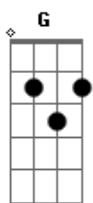

Primeira parte 3x:

(Solinho Intro)

(C Em Bm D) (2x)

(primeira parte)

C Em
Just like the land that bear the name Africa
Bm D
Love is on my mind
C Em
It's for everyone no matter where you're from
Bm D
Love it cross all lines
C Em
Like the feeling of all the seasons changing
Bm D
Love is a memory
C Em
And in these last days when iniquity blazing
Bm D
True love speaks

(refrão)

C
I need (True love...)
Em Bm D
Do you know what a what you mean to me
C Em Bm D
(True Love...) Does it show as I live and I breath
C Em
(True Love...)In the valley of the shadow
Bm D
I know that you'll be
C Em
(True Love...) I defense, I conquer death
Bm D
And I conquer the enemy
C
Eu sonhei com você

D
Eu quero me deitar
G Am C D
Numa tarde assim namorar
C D G
Entre o azul do céu e o verde do mar
G Am C D
Tanta coisa ainda há

Am C
Amanhã tudo pode acontecer
G D
Hoje a nossa vida é pequena
Am C
Amanhã tudo pode anoitecer
G D G Am C D
Se você vem comigo eu não choro mais

C D G
O que eu quero dizer, o teu sorriso atrai
G Am C D
Entre as coisas mais lindas
C D G
Você me dá prazer, você me dá cartaz
G Am C D
Tudo que eu preciso

Am C G
Amanhã tudo pode acontecer
G D
Hoje a nossa vida é pequena
Am C G
Amanhã tudo pode anoitecer
G D G Am C D
Se você vem comigo eu não choro mais

(refrão)

C
I need (True love...)
Em Bm D
Do you know what a what you mean to me
C Em Bm D
(True Love...) Does it show as I live and I breath
C Em
(True Love...)In the valley of the shadow
Bm D
I know that you'll be
C Em
(True Love...) I defense, I conquer death
Bm D
And I conquer the enemy

Acordes

© ukulele-chords.com