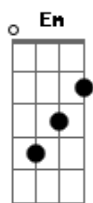

© ukulele-chords.com