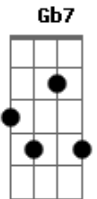

© ukulele-chords.com