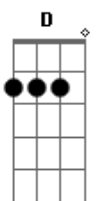

Violão Base aguarda

Violão Solo

Never mind I'll find someone like you

Violão Solo - introdução (2x cada passagem)

Violão Base

I wish nothing but the best for you too
Don't forget me I beg I'll remember you said
"Sometimes it lasts in love but sometimes
it hurts instead"
"Sometimes it lasts in love but sometimes
it hurts instead" yeah

Violão Solo faz os mesmos acordes no tom de G, devido capo na 7ª

Violão Base

Quando eu vi já tava lá

Parado em seu olhar
Pensando alguma história toda feita por você
Seu beijo todo meu
Meu corpo junto ao seu
nosso amor ficou tão forte
foi crescendo foi tomando eu sei
Só quero o seu carinho
Eu sei que não estou sozinho

(Refrão)

E chega mais pra cá
Pra perto do meu peito
E trás o seu olhar
E o sorriso perfeito
Que hoje eu vou te amar
Daquele nosso jeito
E agora não dá mais
Já não tem mais saída
Nem como tirar você da minha vida
E o meu destino é ficar do seu lado.

Violão Solo - introdução (2x cada passagem)
Violão Base

Never mind I'll find someone like you
I wish nothing but the best for you too
Don't forget me I beg I'll remember you said
"Sometimes it lasts in love but sometimes
it hurts instead"
"Sometimes it lasts in love but sometimes
it hurts instead"
(É ficar do seu lado)
"Sometimes it lasts in love but sometimes
it hurts instead"
(É ficar do seu lado)
"Sometimes it lasts in love but sometimes
it hurts instead"
(É ficar do seu lado)

D A Bm G

Acordes

© ukulele-chords.com