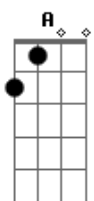

© ukulele-chords.com