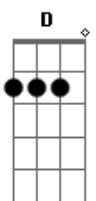

Violão Base aguarda
Violão Solo

Never mind I'll find someone like you

Violão Solo - introdução (2x cada passagem)
Violão Base

I wish nothing but the best for you too
Don't forget me I beg I'll remember you said
"Sometimes it lasts in love but sometimes
it hurts instead"
"Sometimes it lasts in love but sometimes
it hurts instead" yeah

Violão Solo faz os mesmos acordes no tom de G, devido capo na 7ª

Violão Base

Quando eu vi já tava lá

Parado em seu olhar
Pensando alguma história toda feita por você
Seu beijo todo meu
Meu corpo junto ao seu
nosso amor ficou tão forte
foi crescendo foi tomando eu sei
Só quero o seu carinho
Eu sei que não estou sozinho

(Refrão)

E chega mais pra cá
Pra perto do meu peito
E trás o seu olhar
E o sorriso perfeito
Que hoje eu vou te amar
Daquele nosso jeito
E agora não dá mais
Já não tem mais saída
Nem como tirar você da minha vida
E o meu destino é ficar do seu lado.

Violão Solo - introdução (2x cada passagem)
Violão Base

Never mind I'll find someone like you
I wish nothing but the best for you too
Don't forget me I beg I'll remember you said
"Sometimes it lasts in love but sometimes
it hurts instead"
"Sometimes it lasts in love but sometimes
it hurts instead"
(É ficar do seu lado)
"Sometimes it lasts in love but sometimes
it hurts instead"
(É ficar do seu lado)
"Sometimes it lasts in love but sometimes
it hurts instead"
(É ficar do seu lado)

D A Bm G

Acordes

© ukulele-chords.com