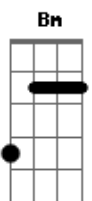

© ukulele-chords.com