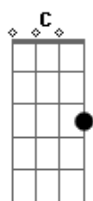

© ukulele-chords.com