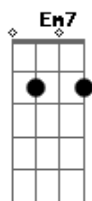

© ukulele-chords.com