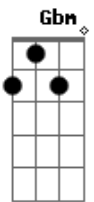

© ukulele-chords.com