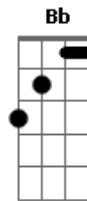

© ukulele-chords.com