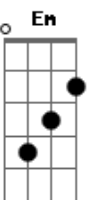

© ukulele-chords.com