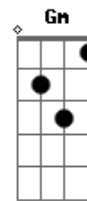

© ukulele-chords.com