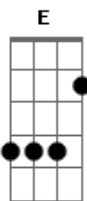

© ukulele-chords.com