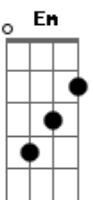

© ukulele-chords.com