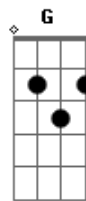

© ukulele-chords.com