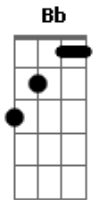

© ukulele-chords.com