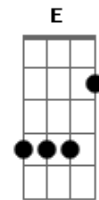

© ukulele-chords.com