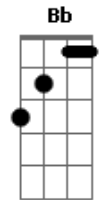

© ukulele-chords.com