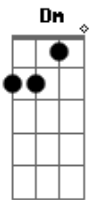

© ukulele-chords.com