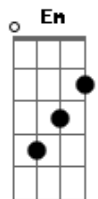

© ukulele-chords.com