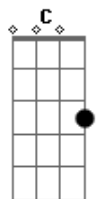

© ukulele-chords.com