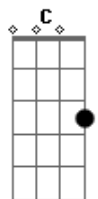

© ukulele-chords.com