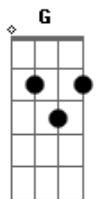

© ukulele-chords.com