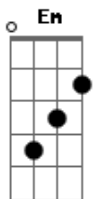

© ukulele-chords.com