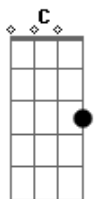

© ukulele-chords.com