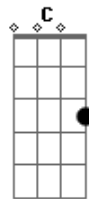

© ukulele-chords.com