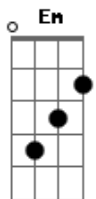

© ukulele-chords.com