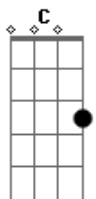

© ukulele-chords.com