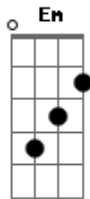

© ukulele-chords.com