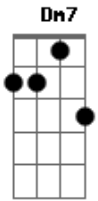

Gm Bb
Eu corro como criança pra te encontrar
Gm F C
Eu me lanço em teus braços pra me abraçar

F
Me toma em teus braços
Bb
Fala comigo

Gm
Enxuga as minhas lagrimas
C
Se faz mais que um amigo

F
Cura as mágoas
Bb
E as troca por sonhos

Gm
Sara as feridas
C
E me mostra os teus sonhos pra mim

(Dm F C Bb)
(C Dm F Bb F C)

Acordes

© ukulele-chords.com

© ukulele-chords.com

© ukulele-chords.com

© ukulele-chords.com

© ukulele-chords.com