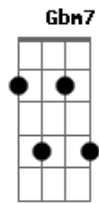

© ukulele-chords.com