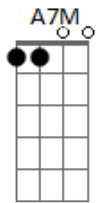

Lu Alone - À Moda Antiga

Tom: A

Segure a minha mão ^A
Cante uma canção ^E
Eu sigo à moda antiga ^B
O amor não é ilusão ^{Dbm} ^A
Se quer me namorar ^E
Me leve pra jantar ^B
Me conte a sua história ^{Dbm}

Me fale seus segredos ^A
Me conte os seus medos ^E
Pode deixar, te contarei os meus ^B ^{Gbm7}
Em meio à nossa história ^A
^E

Quem sabe a gente encontre ^B
A forma pra fazer você pra sempre meu
(^A ^E ^B ^{Dbm})
(^A ^E ^B)
E nem todo dia será um paraíso ^{A7M} ^E
Mas ao seu lado eu quero ver o sol nascer ^E ^{Dbm} ^B
Acordar sorrindo, te ver dormindo ^A ^E
Saber que eu amo você ^B
E você será parte da minha história ^{D7M} ^A
Do meu sonho de criança ^E
De usar véu e aliança ^E
E eu serei menina dos seus olhos ^{D7M} ^A
Que uma dia, orando só, você pediu a Deus ^B

Acordes

© ukulele-chords.com