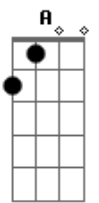

© ukulele-chords.com