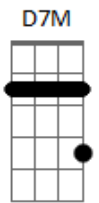

© ukulele-chords.com