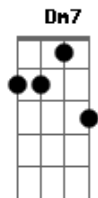

© ukulele-chords.com