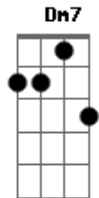

© ukulele-chords.com