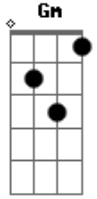

© ukulele-chords.com