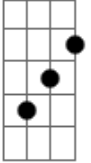

© ukulele-chords.com

Em