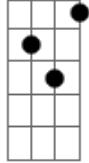

© ukulele-chords.com

Gm