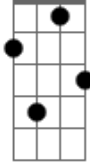

LS Jack - U que fazer

Tom: F

Am Gm C F
Procurava o que fazer
E7 Am
então sentia uma saudade imensa
Gm C F E7
pensando só em você
Am
amor é flor que dá até na pedra
F7M Em

é poeira que se alegra com o pé de vento
Dm
que se apaixona pelo pé de vento
E7
ao levantar do chão
Am
domingo choveu à beça
F7m Em Dm
até pensei em ficar quieto ou não
E7
você estava certa,você estava certa

Acordes

F7M