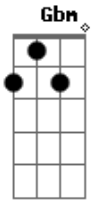

© ukulele-chords.com