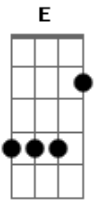

© ukulele-chords.com