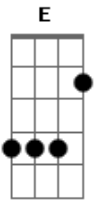

© ukulele-chords.com