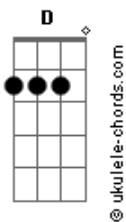

LS Jack - Sem Radar

tom:

É só me recompor
Mas eu não sei quem sou
Me falta um pedaço teu
Preciso me achar
Mas em qualquer lugar estou
Rodando sem direção eu vou

[Segunda Parte]

Morcego sem radar
Voando a procurar
Quem sabe um indício teu
Queimando toda fé
Seja o que Deus quiser eu sei
Que amargo é o mundo sem você

[Refrão]

Você me entorpeceu
E desapareceu
Vou ficando sem ar
O mundo me esqueceu
Meu sol escureceu
Vou ficando sem ar
Esperando você voltar

(D Em B7 Cadd9 G D)

[Terceira Parte]

É só me recompor
Mas eu não sei quem sou
Me falta um pedaço teu
Queimando toda fé

Acordes

Seja o que Deus quiser eu sei
Que amargo é o mundo sem você

[Refrão]

Você me entorpeceu
E desapareceu
Vou ficando sem ar
O mundo me esqueceu
Meu sol escureceu
Vou ficando sem ar
Esperando você

[Ponte]

Escrevendo minha própria lei
Desesperadamente eu sei
Tentando aliviar, tentando não chorar
Por mais que eu tente esquecer
Memórias vem me enlouquecer
Minha sentença é você

[Refrão]

Você me entorpeceu
E desapareceu
Vou ficando sem ar
O mundo me esqueceu
Meu sol escureceu
Vou ficando sem ar
Esperando você voltar

(G D Em7 B7 Cadd9 G D)

Voltar

[Final] G D Em7 B7 Cadd9 G