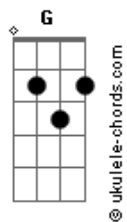

LS Jack - Sem Radar

tom:

É só me recompor
Mas eu não sei quem sou
Me falta um pedaço teu
Preciso me achar
Mas em qualquer lugar estou
Rodando sem direção eu vou

[Segunda Parte]

Morcego sem radar
Voando a procurar
Quem sabe um indício teu
Queimando toda fé
Seja o que Deus quiser eu sei
Que amargo é o mundo sem você

[Refrão]

Você me entorpeceu
E desapareceu
Vou ficando sem ar
O mundo me esqueceu
Meu sol escureceu
Vou ficando sem ar
Esperando você voltar

[Terceira Parte]

É só me recompor
Mas eu não sei quem sou
Me falta um pedaço teu
Queimando toda fé

Acordes

Seja o que Deus quiser eu sei
Que amargo é o mundo sem você

[Refrão]

Você me entorpeceu
E desapareceu
Vou ficando sem ar
O mundo me esqueceu
Meu sol escureceu
Vou ficando sem ar
Esperando você

[Ponte]

Escrevendo minha própria lei
Desesperadamente eu sei
Tentando aliviar, tentando não chorar
Por mais que eu tente esquecer
Memórias vem me enlouquecer
Minha sentença é você

[Refrão]

Você me entorpeceu
E desapareceu
Vou ficando sem ar
O mundo me esqueceu
Meu sol escureceu
Vou ficando sem ar
Esperando você voltar

(G D Em7 B7 Cadd9 G D)

Voltar

[Final] G D Em7 B7 Cadd9 G