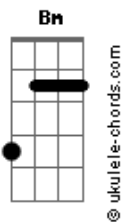

LS Jack - Sem Radar

tom:

É só me recompor
Mas eu não sei quem sou
Me falta um pedaço teu
Preciso me achar
Mas em qualquer lugar estou
Rodando sem direção eu vou

[Segunda Parte]

Morcego sem radar
Voando a procurar
Quem sabe um indício teu
Queimando toda fé
Seja o que Deus quiser eu sei
Que amargo é o mundo sem você

[Refrão]

Você me entorpeceu
E desapareceu
Vou ficando sem ar
O mundo me esqueceu
Meu sol escureceu
Vou ficando sem ar
Esperando você voltar

(D Em B7 Cadd9 G D)

[Terceira Parte]

É só me recompor
Mas eu não sei quem sou
Me falta um pedaço teu
Queimando toda fé

Acordes

Seja o que Deus quiser eu sei
Que amargo é o mundo sem você

[Refrão]

Você me entorpeceu
E desapareceu
Vou ficando sem ar
O mundo me esqueceu
Meu sol escureceu
Vou ficando sem ar
Esperando você

[Ponte]

Escrevendo minha própria lei
Desesperadamente eu sei
Tentando aliviar, tentando não chorar
Por mais que eu tente esquecer
Memórias vem me enlouquecer
Minha sentença é você

[Refrão]

Você me entorpeceu
E desapareceu
Vou ficando sem ar
O mundo me esqueceu
Meu sol escureceu
Vou ficando sem ar
Esperando você voltar

(G D Em7 B7 Cadd9 G D)

Voltar

[Final] G D Em7 B7 Cadd9 G