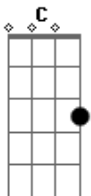

LS Jack - Sem Radar

tom:

G

É só me recompor

B7 Cadd9

Mas eu não sei quem sou

G D

Me falta um pedaço teu

Preciso me achar

B7 Cadd9

Mas em qualquer lugar estou

G D C

Rodando sem direção eu vou

[Segunda Parte]

Morcego sem radar

B7 Cadd9

Voando a procurar

G D

Quem sabe um indício teu

Queimando toda fé

B7 Cadd9

Seja o que Deus quiser eu sei

G D C

Que amargo é o mundo sem você

[Refrão]

Você me entorpeceu

B7 Cadd9

E desapareceu

G D

Vou ficando sem ar

O mundo me esqueceu

B7 Cadd9

Meu sol escureceu

Am

Vou ficando sem ar

Esperando você voltar

(D Em B7 Cadd9 G D)

[Terceira Parte]

É só me recompor

B7 Cadd9

Mas eu não sei quem sou

G D

Me falta um pedaço teu

Queimando toda fé

Acordes

© ukulele-chords.com