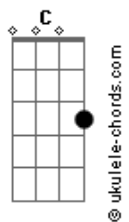

LS Jack - Sem Radar

tom:

É só me recompor
Mas eu não sei quem sou
Me falta um pedaço teu
Preciso me achar
Mas em qualquer lugar estou
Rodando sem direção eu vou

[Segunda Parte]

Morcego sem radar
Voando a procurar
Quem sabe um indício teu
Queimando toda fé
Seja o que Deus quiser eu sei
Que amargo é o mundo sem você

[Refrão]

Você me entorpeceu
E desapareceu
Vou ficando sem ar
O mundo me esqueceu
Meu sol escureceu
Vou ficando sem ar
Esperando você voltar

[Terceira Parte]

É só me recompor
Mas eu não sei quem sou
Me falta um pedaço teu
Queimando toda fé

Acordes

Seja o que Deus quiser eu sei
Que amargo é o mundo sem você

[Refrão]

Você me entorpeceu
E desapareceu
Vou ficando sem ar
O mundo me esqueceu
Meu sol escureceu
Vou ficando sem ar
Esperando você

[Ponte]

Escrevendo minha própria lei
Desesperadamente eu sei
Tentando aliviar, tentando não chorar
Por mais que eu tente esquecer
Memórias vem me enlouquecer
Minha sentença é você

[Refrão]

Você me entorpeceu
E desapareceu
Vou ficando sem ar
O mundo me esqueceu
Meu sol escureceu
Vou ficando sem ar
Esperando você voltar

(G D Em7 B7 Cadd9 G D)

Voltar

[Final] G D Em7 B7 Cadd9 G