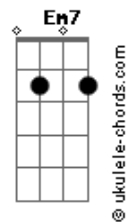

LS Jack - Sem Radar

tom:

É só me recompor
Mas eu não sei quem sou
Me falta um pedaço teu
Preciso me achar
Mas em qualquer lugar estou
Rodando sem direção eu vou

[Segunda Parte]

Morcego sem radar
Voando a procurar
Quem sabe um indício teu
Queimando toda fé
Seja o que Deus quiser eu sei
Que amargo é o mundo sem você

[Refrão]

Você me entorpeceu
E desapareceu
Vou ficando sem ar
O mundo me esqueceu
Meu sol escureceu
Vou ficando sem ar
Esperando você voltar

(D Em B7 Cadd9 G D)

[Terceira Parte]

É só me recompor
Mas eu não sei quem sou
Me falta um pedaço teu
Queimando toda fé

Acordes

Seja o que Deus quiser eu sei
Que amargo é o mundo sem você

[Refrão]

Você me entorpeceu
E desapareceu
Vou ficando sem ar
O mundo me esqueceu
Meu sol escureceu
Vou ficando sem ar
Esperando você

[Ponte]

Escrevendo minha própria lei
Desesperadamente eu sei
Tentando aliviar, tentando não chorar
Por mais que eu tente esquecer
Memórias vem me enlouquecer
Minha sentença é você

[Refrão]

Você me entorpeceu
E desapareceu
Vou ficando sem ar
O mundo me esqueceu
Meu sol escureceu
Vou ficando sem ar
Esperando você voltar

(G D Em7 B7 Cadd9 G D)

Voltar

[Final] G D Em7 B7 Cadd9 G