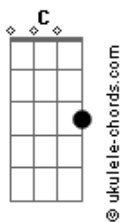

LS Jack - Sem Radar

tom:

É só me recompor
Mas eu não sei quem sou
Me falta um pedaço teu
Preciso me achar
Mas em qualquer lugar estou
Rodando sem direção eu vou

[Segunda Parte]

Morcego sem radar
Voando a procurar
Quem sabe um indício teu
Queimando toda fé
Seja o que Deus quiser eu sei
Que amargo é o mundo sem você

[Refrão]

Você me entorpeceu
E desapareceu
Vou ficando sem ar
O mundo me esqueceu
Meu sol escureceu
Vou ficando sem ar
Esperando você voltar

(D Em B7 Cadd9 G D)

[Terceira Parte]

É só me recompor
Mas eu não sei quem sou
Me falta um pedaço teu
Queimando toda fé

Acordes

Seja o que Deus quiser eu sei
Que amargo é o mundo sem você

[Refrão]

Você me entorpeceu
E desapareceu
Vou ficando sem ar
O mundo me esqueceu
Meu sol escureceu
Vou ficando sem ar
Esperando você

[Ponte]

Escrevendo minha própria lei
Desesperadamente eu sei
Tentando aliviar, tentando não chorar
Por mais que eu tente esquecer
Memórias vem me enlouquecer
Minha sentença é você

[Refrão]

Você me entorpeceu
E desapareceu
Vou ficando sem ar
O mundo me esqueceu
Meu sol escureceu
Vou ficando sem ar
Esperando você voltar

(G D Em7 B7 Cadd9 G D)

Voltar

[Final] G D Em7 B7 Cadd9 G