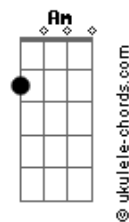

LS Jack - Sem Radar

tom:

É só me recompor
Mas eu não sei quem sou
Me falta um pedaço teu
Preciso me achar
Mas em qualquer lugar estou
Rodando sem direção eu vou

[Segunda Parte]

Morcego sem radar
Voando a procurar
Quem sabe um indício teu
Queimando toda fé
Seja o que Deus quiser eu sei
Que amargo é o mundo sem você

[Refrão]

Você me entorpeceu
E desapareceu
Vou ficando sem ar
O mundo me esqueceu
Meu sol escureceu
Vou ficando sem ar
Esperando você voltar

[Terceira Parte]

É só me recompor
Mas eu não sei quem sou
Me falta um pedaço teu
Queimando toda fé

Acordes

Seja o que Deus quiser eu sei
Que amargo é o mundo sem você

[Refrão]

Você me entorpeceu
E desapareceu
Vou ficando sem ar
O mundo me esqueceu
Meu sol escureceu
Vou ficando sem ar
Esperando você

[Ponte]

Escrevendo minha própria lei
Desesperadamente eu sei
Tentando aliviar, tentando não chorar
Por mais que eu tente esquecer
Memórias vem me enlouquecer
Minha sentença é você

[Refrão]

Você me entorpeceu
E desapareceu
Vou ficando sem ar
O mundo me esqueceu
Meu sol escureceu
Vou ficando sem ar
Esperando você voltar

(G D Em7 B7 Cadd9 G D)

Voltar

[Final] G D Em7 B7 Cadd9 G