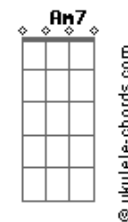

LS Jack - Sem Radar

tom:

É só me recompor
Mas eu não sei quem sou
Me falta um pedaço teu
Preciso me achar
Mas em qualquer lugar estou
Rodando sem direção eu vou

[Segunda Parte]

Morcego sem radar
Voando a procurar
Quem sabe um indício teu
Queimando toda fé
Seja o que Deus quiser eu sei
Que amargo é o mundo sem você

[Refrão]

Você me entorpeceu
E desapareceu
Vou ficando sem ar
O mundo me esqueceu
Meu sol escureceu
Vou ficando sem ar
Esperando você voltar

[Terceira Parte]

É só me recompor
Mas eu não sei quem sou
Me falta um pedaço teu
Queimando toda fé

Acordes

Seja o que Deus quiser eu sei
Que amargo é o mundo sem você

[Refrão]

Você me entorpeceu
E desapareceu
Vou ficando sem ar
O mundo me esqueceu
Meu sol escureceu
Vou ficando sem ar
Esperando você

[Ponte]

Escrevendo minha própria lei
Desesperadamente eu sei
Tentando aliviar, tentando não chorar
Por mais que eu tente esquecer
Memórias vem me enlouquecer
Minha sentença é você

[Refrão]

Você me entorpeceu
E desapareceu
Vou ficando sem ar
O mundo me esqueceu
Meu sol escureceu
Vou ficando sem ar
Esperando você voltar

(G D Em7 B7 Cadd9 G D)

Voltar

[Final] G D Em7 B7 Cadd9 G