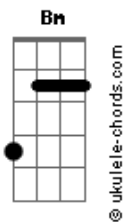

LS Jack - Sem Radar

tom:

É só me recompor
Mas eu não sei quem sou
Me falta um pedaço teu
Preciso me achar
Mas em qualquer lugar estou
Rodando sem direção eu vou

[Segunda Parte]

Morcego sem radar
Voando a procurar
Quem sabe um indício teu
Queimando toda fé
Seja o que Deus quiser eu sei
Que amargo é o mundo sem você

[Refrão]

Você me entorpeceu
E desapareceu
Vou ficando sem ar
O mundo me esqueceu
Meu sol escureceu
Vou ficando sem ar
Esperando você voltar

[Terceira Parte]

É só me recompor
Mas eu não sei quem sou
Me falta um pedaço teu
Queimando toda fé

Acordes

Seja o que Deus quiser eu sei
Que amargo é o mundo sem você

[Refrão]

Você me entorpeceu
E desapareceu
Vou ficando sem ar
O mundo me esqueceu
Meu sol escureceu
Vou ficando sem ar
Esperando você

[Ponte]

Escrevendo minha própria lei
Desesperadamente eu sei
Tentando aliviar, tentando não chorar
Por mais que eu tente esquecer
Memórias vem me enlouquecer
Minha sentença é você

[Refrão]

Você me entorpeceu
E desapareceu
Vou ficando sem ar
O mundo me esqueceu
Meu sol escureceu
Vou ficando sem ar
Esperando você voltar

(G D Em7 B7 Cadd9 G D)

Voltar

[Final] G D Em7 B7 Cadd9 G