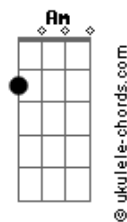

LS Jack - Sem Radar

tom:

É só me recompor
Mas eu não sei quem sou
Me falta um pedaço teu
Preciso me achar
Mas em qualquer lugar estou
Rodando sem direção eu vou

[Segunda Parte]

Morcego sem radar
Voando a procurar
Quem sabe um indício teu
Queimando toda fé
Seja o que Deus quiser eu sei
Que amargo é o mundo sem você

[Refrão]

Você me entorpeceu
E desapareceu
Vou ficando sem ar
O mundo me esqueceu
Meu sol escureceu
Vou ficando sem ar
Esperando você voltar

(D Em B7 Cadd9 G D)

[Terceira Parte]

É só me recompor
Mas eu não sei quem sou
Me falta um pedaço teu
Queimando toda fé

Acordes

Seja o que Deus quiser eu sei
Que amargo é o mundo sem você

[Refrão]

Você me entorpeceu
E desapareceu
Vou ficando sem ar
O mundo me esqueceu
Meu sol escureceu
Vou ficando sem ar
Esperando você

[Ponte]

Escrevendo minha própria lei
Desesperadamente eu sei
Tentando aliviar, tentando não chorar
Por mais que eu tente esquecer
Memórias vem me enlouquecer
Minha sentença é você

[Refrão]

Você me entorpeceu
E desapareceu
Vou ficando sem ar
O mundo me esqueceu
Meu sol escureceu
Vou ficando sem ar
Esperando você voltar

(G D Em7 B7 Cadd9 G D)

Voltar

[Final] G D Em7 B7 Cadd9 G