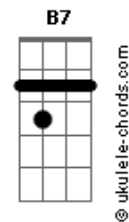

LS Jack - Sem Radar

tom:

É só me recompor
Mas eu não sei quem sou
Me falta um pedaço teu
Preciso me achar
Mas em qualquer lugar estou
Rodando sem direção eu vou

[Segunda Parte]

Morcego sem radar
Voando a procurar
Quem sabe um indício teu
Queimando toda fé
Seja o que Deus quiser eu sei
Que amargo é o mundo sem você

[Refrão]

Você me entorpeceu
E desapareceu
Vou ficando sem ar
O mundo me esqueceu
Meu sol escureceu
Vou ficando sem ar
Esperando você voltar

[Terceira Parte]

É só me recompor
Mas eu não sei quem sou
Me falta um pedaço teu
Queimando toda fé

Acordes

Seja o que Deus quiser eu sei
Que amargo é o mundo sem você

[Refrão]

Você me entorpeceu
E desapareceu
Vou ficando sem ar
O mundo me esqueceu
Meu sol escureceu
Vou ficando sem ar
Esperando você

[Ponte]

Escrevendo minha própria lei
Desesperadamente eu sei
Tentando aliviar, tentando não chorar
Por mais que eu tente esquecer
Memórias vem me enlouquecer
Minha sentença é você

[Refrão]

Você me entorpeceu
E desapareceu
Vou ficando sem ar
O mundo me esqueceu
Meu sol escureceu
Vou ficando sem ar
Esperando você voltar

(G D Em7 B7 Cadd9 G D)

Voltar

[Final] G D Em7 B7 Cadd9 G