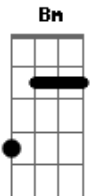

© ukulele-chords.com