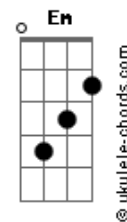

LS Jack - Sem Radar

tom:

É só me recompor
Mas eu não sei quem sou
Me falta um pedaço teu
Preciso me achar
Mas em qualquer lugar estou
Rodando sem direção eu vou

[Segunda Parte]

Morcego sem radar
Voando a procurar
Quem sabe um indício teu
Queimando toda fé
Seja o que Deus quiser eu sei
Que amargo é o mundo sem você

[Refrão]

Você me entorpeceu
E desapareceu
Vou ficando sem ar
O mundo me esqueceu
Meu sol escureceu
Vou ficando sem ar
Esperando você voltar

[Terceira Parte]

É só me recompor
Mas eu não sei quem sou
Me falta um pedaço teu
Queimando toda fé

Acordes

Seja o que Deus quiser eu sei
Que amargo é o mundo sem você

[Refrão]

Você me entorpeceu
E desapareceu
Vou ficando sem ar
O mundo me esqueceu
Meu sol escureceu
Vou ficando sem ar
Esperando você

[Ponte]

Escrevendo minha própria lei
Desesperadamente eu sei
Tentando aliviar, tentando não chorar
Por mais que eu tente esquecer
Memórias vem me enlouquecer
Minha sentença é você

[Refrão]

Você me entorpeceu
E desapareceu
Vou ficando sem ar
O mundo me esqueceu
Meu sol escureceu
Vou ficando sem ar
Esperando você voltar

(G D Em7 B7 Cadd9 G D)

Voltar

[Final] G D Em7 B7 Cadd9 G