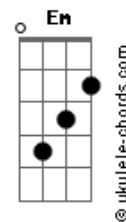

LS Jack - Sem Radar

tom:

É só me recompor
Mas eu não sei quem sou
Me falta um pedaço teu
Preciso me achar
Mas em qualquer lugar estou
Rodando sem direção eu vou

[Segunda Parte]

Morcego sem radar
Voando a procurar
Quem sabe um indício teu
Queimando toda fé
Seja o que Deus quiser eu sei
Que amargo é o mundo sem você

[Refrão]

Você me entorpeceu
E desapareceu
Vou ficando sem ar
O mundo me esqueceu
Meu sol escureceu
Vou ficando sem ar
Esperando você voltar

(D Em B7 Cadd9 G D)

[Terceira Parte]

É só me recompor
Mas eu não sei quem sou
Me falta um pedaço teu
Queimando toda fé

Acordes

Seja o que Deus quiser eu sei
Que amargo é o mundo sem você

[Refrão]

Você me entorpeceu
E desapareceu
Vou ficando sem ar
O mundo me esqueceu
Meu sol escureceu
Vou ficando sem ar
Esperando você

[Ponte]

Escrevendo minha própria lei
Desesperadamente eu sei
Tentando aliviar, tentando não chorar
Por mais que eu tente esquecer
Memórias vem me enlouquecer
Minha sentença é você

[Refrão]

Você me entorpeceu
E desapareceu
Vou ficando sem ar
O mundo me esqueceu
Meu sol escureceu
Vou ficando sem ar
Esperando você voltar

(G D Em7 B7 Cadd9 G D)

Voltar

[Final] G D Em7 B7 Cadd9 G