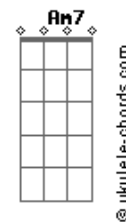

LS Jack - Sem Radar

tom:

É só me recompor
Mas eu não sei quem sou
Me falta um pedaço teu
Preciso me achar
Mas em qualquer lugar estou
Rodando sem direção eu vou

[Segunda Parte]

Morcego sem radar
Voando a procurar
Quem sabe um indício teu
Queimando toda fé
Seja o que Deus quiser eu sei
Que amargo é o mundo sem você

[Refrão]

Você me entorpeceu
E desapareceu
Vou ficando sem ar
O mundo me esqueceu
Meu sol escureceu
Vou ficando sem ar
Esperando você voltar

(D Em B7 Cadd9 G D)

[Terceira Parte]

É só me recompor
Mas eu não sei quem sou
Me falta um pedaço teu
Queimando toda fé

Acordes

Seja o que Deus quiser eu sei
Que amargo é o mundo sem você

[Refrão]

Você me entorpeceu
E desapareceu
Vou ficando sem ar
O mundo me esqueceu
Meu sol escureceu
Vou ficando sem ar
Esperando você

[Ponte]

Escrevendo minha própria lei
Desesperadamente eu sei
Tentando aliviar, tentando não chorar
Por mais que eu tente esquecer
Memórias vem me enlouquecer
Minha sentença é você

[Refrão]

Você me entorpeceu
E desapareceu
Vou ficando sem ar
O mundo me esqueceu
Meu sol escureceu
Vou ficando sem ar
Esperando você voltar

(G D Em7 B7 Cadd9 G D)

Voltar

[Final] G D Em7 B7 Cadd9 G