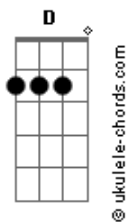

LS Jack - Sem Radar

tom:

É só me recompor
Mas eu não sei quem sou
Me falta um pedaço teu
Preciso me achar
Mas em qualquer lugar estou
Rodando sem direção eu vou

[Segunda Parte]

Morcego sem radar
Voando a procurar
Quem sabe um indício teu
Queimando toda fé
Seja o que Deus quiser eu sei
Que amargo é o mundo sem você

[Refrão]

Você me entorpeceu
E desapareceu
Vou ficando sem ar
O mundo me esqueceu
Meu sol escureceu
Vou ficando sem ar
Esperando você voltar

[Terceira Parte]

É só me recompor
Mas eu não sei quem sou
Me falta um pedaço teu
Queimando toda fé

Acordes

Seja o que Deus quiser eu sei
Que amargo é o mundo sem você

[Refrão]

Você me entorpeceu
E desapareceu
Vou ficando sem ar
O mundo me esqueceu
Meu sol escureceu
Vou ficando sem ar
Esperando você

[Ponte]

Escrevendo minha própria lei
Desesperadamente eu sei
Tentando aliviar, tentando não chorar
Por mais que eu tente esquecer
Memórias vem me enlouquecer
Minha sentença é você

[Refrão]

Você me entorpeceu
E desapareceu
Vou ficando sem ar
O mundo me esqueceu
Meu sol escureceu
Vou ficando sem ar
Esperando você voltar

(G D Em7 B7 Cadd9 G D)

Voltar

[Final] G D Em7 B7 Cadd9 G