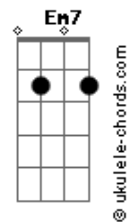

LS Jack - Sem Radar

tom:

É só me recompor
Mas eu não sei quem sou
Me falta um pedaço teu
Preciso me achar
Mas em qualquer lugar estou
Rodando sem direção eu vou

[Segunda Parte]

Morcego sem radar
Voando a procurar
Quem sabe um indício teu
Queimando toda fé
Seja o que Deus quiser eu sei
Que amargo é o mundo sem você

[Refrão]

Você me entorpeceu
E desapareceu
Vou ficando sem ar
O mundo me esqueceu
Meu sol escureceu
Vou ficando sem ar
Esperando você voltar

[Terceira Parte]

É só me recompor
Mas eu não sei quem sou
Me falta um pedaço teu
Queimando toda fé

Acordes

Seja o que Deus quiser eu sei
Que amargo é o mundo sem você

[Refrão]

Você me entorpeceu
E desapareceu
Vou ficando sem ar
O mundo me esqueceu
Meu sol escureceu
Vou ficando sem ar
Esperando você

[Ponte]

Escrevendo minha própria lei
Desesperadamente eu sei
Tentando aliviar, tentando não chorar
Por mais que eu tente esquecer
Memórias vem me enlouquecer
Minha sentença é você

[Refrão]

Você me entorpeceu
E desapareceu
Vou ficando sem ar
O mundo me esqueceu
Meu sol escureceu
Vou ficando sem ar
Esperando você voltar

(G D Em7 B7 Cadd9 G D)

Voltar

[Final] G D Em7 B7 Cadd9 G