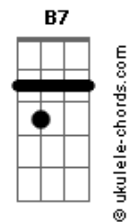

LS Jack - Sem Radar

tom:

É só me recompor
Mas eu não sei quem sou
Me falta um pedaço teu
Preciso me achar
Mas em qualquer lugar estou
Rodando sem direção eu vou

[Segunda Parte]

Morcego sem radar
Voando a procurar
Quem sabe um indício teu
Queimando toda fé
Seja o que Deus quiser eu sei
Que amargo é o mundo sem você

[Refrão]

Você me entorpeceu
E desapareceu
Vou ficando sem ar
O mundo me esqueceu
Meu sol escureceu
Vou ficando sem ar
Esperando você voltar

(D Em B7 Cadd9 G D)

[Terceira Parte]

É só me recompor
Mas eu não sei quem sou
Me falta um pedaço teu
Queimando toda fé

Acordes

Seja o que Deus quiser eu sei
Que amargo é o mundo sem você

[Refrão]

Você me entorpeceu
E desapareceu
Vou ficando sem ar
O mundo me esqueceu
Meu sol escureceu
Vou ficando sem ar
Esperando você

[Ponte]

Escrevendo minha própria lei
Desesperadamente eu sei
Tentando aliviar, tentando não chorar
Por mais que eu tente esquecer
Memórias vem me enlouquecer
Minha sentença é você

[Refrão]

Você me entorpeceu
E desapareceu
Vou ficando sem ar
O mundo me esqueceu
Meu sol escureceu
Vou ficando sem ar
Esperando você voltar

(G D Em7 B7 Cadd9 G D)

Voltar

[Final] G D Em7 B7 Cadd9 G