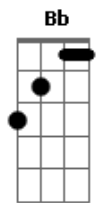

© ukulele-chords.com