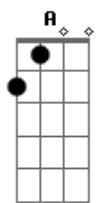

© ukulele-chords.com