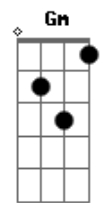

© ukulele-chords.com