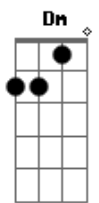

© ukulele-chords.com