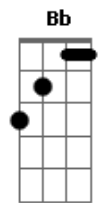

© ukulele-chords.com