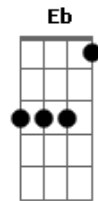

© ukulele-chords.com