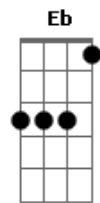

© ukulele-chords.com