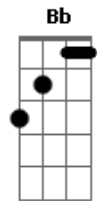

© ukulele-chords.com