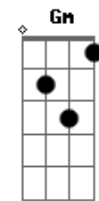

© ukulele-chords.com