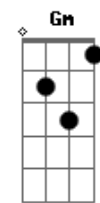

© ukulele-chords.com