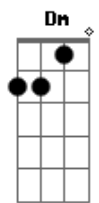

© ukulele-chords.com