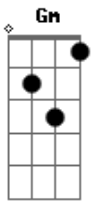

© ukulele-chords.com