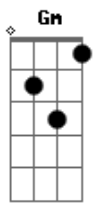

© ukulele-chords.com