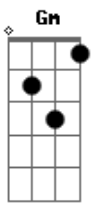

© ukulele-chords.com