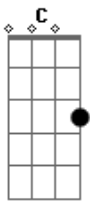

© ukulele-chords.com

© ukulele-chords.com