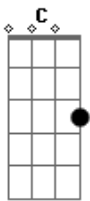

© ukulele-chords.com

© ukulele-chords.com