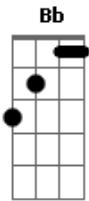

© ukulele-chords.com