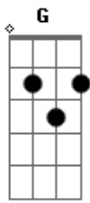

LS Jack - No Fim

Tom: F

Mais uma tarde que chega sem poder te ver
nem sei se vale as flores não vão me dizer
tão longe e mesmo assim
te espero bem aqui no fim
as casas passam e tudo muda de lugar
eu tô voltando de novo só pra te encontrar
de perto e mesmo assim

te quero só pra mim no fim
pra gente entender que só assim
eu volto de novo pra você
se for pra ficar até o fim
ou adeus
então guarde um sorriso daqueles quando eu chegar
só preciso de um segundo pra te amar
de perto e mesmo assim
te quero só pra mim no fim.

Acordes

© ukulele-chords.com

© ukulele-chords.com

© ukulele-chords.com

© ukulele-chords.com

© ukulele-chords.com