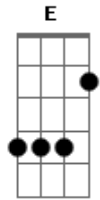

© ukulele-chords.com