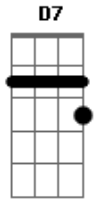

# LS Jack - Minha vida é você

Tom: D

Intr: D

D D7 C G  
 Meu mundo parou meus olhos não enxergam mais nada  
 D D7 C G  
 você arrancou meu coração e levou pra casa  
 Bm E Bm A (G)  
 Com você....,com você....

A B  
 Em qualquer canto desse planeta amor  
 D A (G)  
 a minha vida é você

Repete 1ª parte...

Repete refrão...

E

...E o resto que se exploda!

Solo: A B D A (G) A B D Dbm Bm A (G)

Repete refrão 2x...

D Dbm Bm A

...A minha vida é você

Vocalização: A B D A (G) A B ...

Solo: