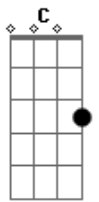

© ukulele-chords.com