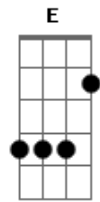

© ukulele-chords.com