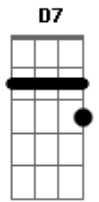

LS Jack - Minha vida é você

Tom: D

Intr: D

D D7 C G
 Meu mundo parou meus olhos não enxergam mais nada
 D D7 C G
 você arrancou meu coração e levou pra casa
 Bm E Bm A (G)
 Com você....,com você....

D D7 C G
 E nem me avisou que era seu pro resto da vida
 D D7 C G
 Mas tudo bem se for pra viajar na mesma batida
 Bm E Bm A (G)
 Com você....,com você....

Refrão:

A B

E se você quiser me levar eu vou
 D A (G)
 a minha vida agora e você

A B
 Em qualquer canto desse planeta amor
 D A (G)
 a minha vida é você

Repete 1ª parte...

Repete refrão...

E

...E o resto que se exploda!

Solo: A B D A (G) A B D Dbm Bm A (G)

Repete refrão 2x...

D Dbm Bm A

...A minha vida é você

Vocalização: A B D A (G) A B ...

Solo:

Acordes

© ukulele-chords.com