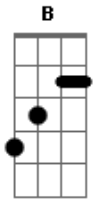

© ukulele-chords.com