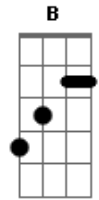

© ukulele-chords.com