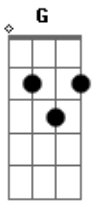

© ukulele-chords.com