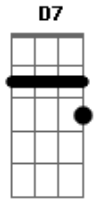

LS Jack - Minha vida é você

Tom: D

Intr: D

D D7 C G
 Meu mundo parou meus olhos não enxergam mais nada
 D D7 C G
 você arrancou meu coração e levou pra casa
 Bm E Bm A (G)
 Com você....,com você....

D D7 C G
 E nem me avisou que era seu pro resto da vida
 D D7 C G
 Mas tudo bem se for pra viajar na mesma batida
 Bm E Bm A (G)
 Com você....,com você....

Refrão:

A B

E se você quiser me levar eu vou
 D A (G)
 a minha vida agora e você

A B
 Em qualquer canto desse planeta amor
 D A (G)
 a minha vida é você

Repete 1ª parte...

Repete refrão...

E

...E o resto que se exploda!

Solo: A B D A (G) A B D Dbm Bm A (G)

Repete refrão 2x...

D Dbm Bm A

...A minha vida é você

Vocalização: A B D A (G) A B ...

Solo:

Acordes

© ukulele-chords.com