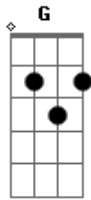

LS Jack - Minha vida é você

Tom: D

Intr: D
 D D7 C G
 Meu mundo parou meus olhos não enxergam mais nada
 D D7 C G
 você arrancou meu coração e levou pra casa
 Bm E Bm A (G)
 Com você....,com você....

D D7 C G
 E nem me avisou que era seu pro resto da vida
 D D7 C G
 Mas tudo bem se for pra viajar na mesma batida
 Bm E Bm A (G)
 Com você....,com você....

Refrão:
 A B

E se você quiser me levar eu vou
 D A (G)
 a minha vida agora e você
 A B
 Em qualquer canto desse planeta amor
 D A (G)
 a minha vida é você

Repete 1ª parte...
 Repete refrão...

E
 ...E o resto que se exploda!
 Solo: A B D A (G) A B D Dbm Bm A (G)
 Repete refrão 2x...

D Dbm Bm A
 ...A minha vida é você
 Vocalização: A B D A (G) A B ...
 Solo:

Acordes

© ukulele-chords.com

© ukulele-chords.com

© ukulele-chords.com

© ukulele-chords.com

© ukulele-chords.com

© ukulele-chords.com