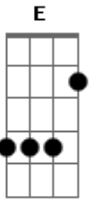

© ukulele-chords.com