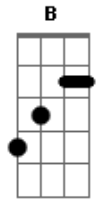

© ukulele-chords.com