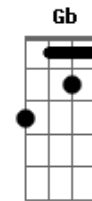

© ukulele-chords.com