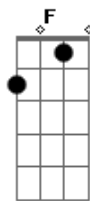

/
(G G) 2X
G G
Uma questão de alma
G G
O azul do teu olhar
G G
Marcado a tanto tempo
G G
O dia e o lugar
Am7 G C
E ainda tenho a eternidade
F (G F) 2X
Pra gente caminhar...

Solo: (G F) 8X

Trecho final:
G G G G G G
A eternidade... A eternidade...

(Repita o trecho final varias vezes e finalize com um G)

Acordes

© ukulele-chords.com

© ukulele-chords.com

© ukulele-chords.com

© ukulele-chords.com

© ukulele-chords.com

© ukulele-chords.com