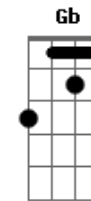

© ukulele-chords.com