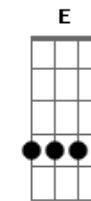

© ukulele-chords.com