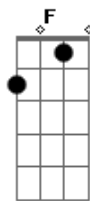

/
 (G G) 2X
 G G
 Uma questão de alma
 G G
 O azul do teu olhar
 G G
 Marcado a tanto tempo
 G G
 O dia e o lugar
 Am7 G C
 E ainda tenho a eternidade
 F (G F) 2X
 Pra gente caminhar...

Solo: (G F) 8X

Trecho final:
 G G G G G G
 A eternidade... A eternidade...

(Repita o trecho final varias vezes e finalize com um G)

Acordes

© ukulele-chords.com

© ukulele-chords.com

© ukulele-chords.com

© ukulele-chords.com

© ukulele-chords.com

© ukulele-chords.com