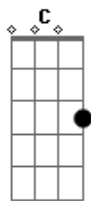

© ukulele-chords.com