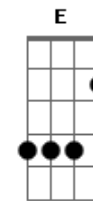

© ukulele-chords.com