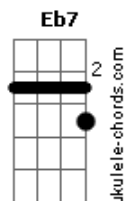

Abm
Bebemos do vinho

Dbm
sentindo o vento

Eb7 **Abm**
profundo ficou o que eu tinha a dizer

Ab7 **Dbm**
quando o carro quebrou enlouquecemos

Abm **Eb7** **Abm** **Gb**
aonde estamos e o que é que vamos fazer

Abm **Eb**
rodando e tocando esse rock and roll

E **B** **Gb** (Riff 1)
eu nunca me canso se com você estou

Gb **B** **Gb**
Pode perceber que o destino que você

Abm **Eb**
só te fez capaz de sacar quem eu sou

E **B** **Gb** **Eb7**
eu nunca me canso se com você estou... Estou

Acordes

© ukulele-chords.com

© ukulele-chords.com

© ukulele-chords.com

© ukulele-chords.com

© ukulele-chords.com

© ukulele-chords.com