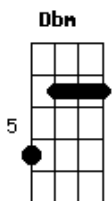

© ukulele-chords.com

© ukulele-chords.com