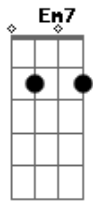

© ukulele-chords.com