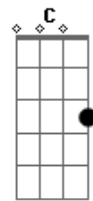

© ukulele-chords.com