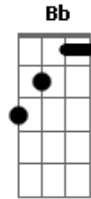

© ukulele-chords.com