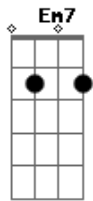

LS Jack - Aquele olhar

Tom: G
Intro: Em7 A D

Em7 A D
Se eu fechar de novo os meus olhos
Em7 A D
Ainda vejo aquele olhar
Em7 A D
Eu posso sentir no fundo do peito
Em7 A D
O brilho dessa vida foi te encontrar

Em7 A D
Se eu fechar de novo meus olhos
Em7 A D
Outra vez volto a sangrar
Em7 A D
O meu coração não pulsa sozinho
Em7 A D
Nunca nessa vida vou te deixar

C G Am G
O passado já virou história
C G Am G
E amanhã ninguém pode saber
C G Am G
Mas o presente é todo seu agora
Am Bb
Por isso eu embulhei só pra você

Em7 A D
Se eu fechar de novo os meus olhos
Em7 A D
Ainda vejo aquele olhar
Em7 A D
Eu posso sentir no fundo do peito
Em7 A D
O brilho dessa vida foi te encontrar

C G Am G
Eu procurei a luz do seu caminho
C G Am G
E o meu destino soube te achar
C G Am G
Esse feitiço dispara o meu sorriso
Am Bb
E nunca mais consigo disfarçar...disfarçar
Intro: Em7 A D (Assovio)

C G Am G
O passado já virou história
C G Am G
E amanhã ninguém pode saber
C G Am G
Mas o presente é todo seu agora
Am Bb
Por isso eu embulhei só pra você
Intro: Em7 A D (Assovio)

Acordes

© ukulele-chords.com