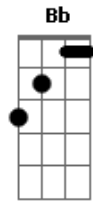

© ukulele-chords.com