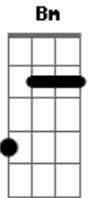

© ukulele-chords.com