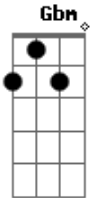

© ukulele-chords.com