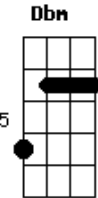

© ukulele-chords.com