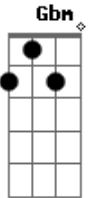

© ukulele-chords.com