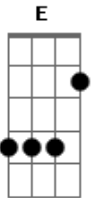

© ukulele-chords.com