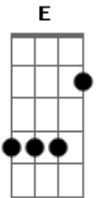

LPM4 - Pé Na Estrada

Tom: A
Intro: A Bm D
e quem quiser te acompanha ou
sai daqui ...

A Gbm E A
Gbm E
Acordei de Madrugada na Escuridão ... Botei o pé na estrada,
sem destino ou razão...
A Gbm E
A Gbm E
Na mochila um pouco d'água e alguns trocados ... Com meu saco
de dormir e sem ninguém do
lado eu vou ...

Refrão:
Gbm E A Bm
- Dbm D
Pé na estrada ... siga em frente ... não dê bo...la a
quem não traz
Gbm E A Bm -
Dbm D
Coisas boas ... pra sua vida ... o destino ... é você quem
faz ...
Intro: (A Bm D)

A Gbm E
A Gbm
E
Já na estrada bem distante de algo me lembrei ... Das palavras
de alguém que um dia eu gostei
A Gbm E
A Gbm E
Nesta vida não há tempo para olhar pra trás ... Siga em frente

Refrão:
Gbm E A Bm
- Dbm D
Pé na estrada ... siga em frente ... não dê bo...la a
quem não traz
Gbm E A Bm -
Dbm D
Coisas boas ... pra sua vida ... o destino ... é você quem
faz ...

A Gbm E
A Gbm E
Ao chegar no fim da linha tudo recordei ... os amigos, coisas
boas, só o que guardei ...
A Gbm E Gbm D E A
Obrigado por fazer parte de tudo isto! ... Missão cumprida
agora o descanso merecido ...
Intro: (A Bm D)

Refrão:
Gbm E A Bm
- Dbm D
Pé na estrada ... siga em frente ... não dê bo...la a
quem não traz
Gbm E A Bm -
Dbm D
Coisas boas ... pra sua vida ... o destino ... é você quem
faz ...

Acordes

© ukulele-chords.com

© ukulele-chords.com

© ukulele-chords.com

© ukulele-chords.com

© ukulele-chords.com

© ukulele-chords.com