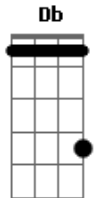

© ukulele-chords.com