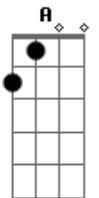

© ukulele-chords.com