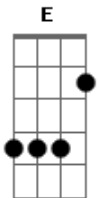

© ukulele-chords.com