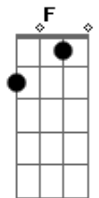

Loyan Monteiro - Saudade Reincidente

tom:

F (forma dos acordes no tom de Db)

Capostrate na 4ª casa

Intro: A E Bm D

Olha eu aqui

Eu vim o mais veloz que pude

É que assustei com sua atitude

O seu recado foi inesperado

A essa altura do campeonato

É que não faz nem duas ou 3 semanas

Que disse que sem eu tava feliz

Mas bem eu desconfieei

Cê nunca teve vocação de atriz

Nem muito menos pra viver tão infeliz

Refrão

É que daqui também tá ruim

Se digo não minha boca mente

É que daqui também tá ruim

E quando se trata da gente

A saudade é reincidente

Acordes

© ukulele-chords.com