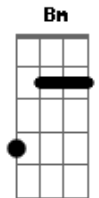

© ukulele-chords.com