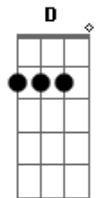

© ukulele-chords.com