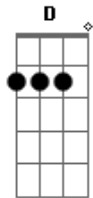

Love of Lesbian - La Niña Imantada

Tom: D
Intro: Gbm G A Bm

Em A
Ya hace algunos siglos que he empezado a sospechar
Bm A G
Que he caído sin quererlo en tu gravedad
Gbm G
Es como si andara siempre en espiral
Bm A D
Cuando encuentro una salida, tú apareces, niña imantada

G7
Y ahora yo he de admitirlo
D
Y ahora yo presiento que has vencido
G7 D
No hay manera humana de escapar

G7
Así que alégrate, lo has conseguido
D
Los días sin ti serán precipicios
G7 A
No hay manera humana de escapar

Em A
Nadie, nunca, nadie, nadie excepto tú
Bm A G
Puede enviarme hacia el espacio y devolverme hacia su cama
Gbm G
Y en las horas más oscuras me harás levitar
Bm A D
En descuidos crearemos universos, niña imantada

G7
Y ahora yo he de admitirlo
D
Y ahora yo presiento que has vencido
G7 D
No hay manera humana de escapar

G7
Te voy a contar este misterio
D
Simple y eficaz, el roce de mis dedos
G7 A
Te ha magnetizado, y ahora tú

(G Bm Em D G x2)
Y ahora tú
A
Y ahora tú
(G Bm Em D G x2) D
Y ahora tú

G7
Así que alégrate, lo has conseguido
D
Los días sin ti serán precipicios
G7 A
No hay manera humana de escapar

G7
Así que alégrate, lo has conseguido
D
Los días sin ti serán precipicios
G7 A
No hay manera humana de escapar

Acordes