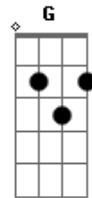

© ukulele-chords.com