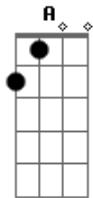

© ukulele-chords.com