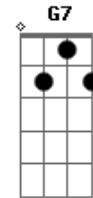

© ukulele-chords.com