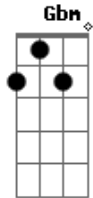

© ukulele-chords.com