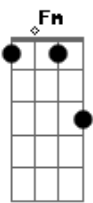

© ukulele-chords.com