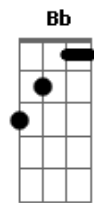

© ukulele-chords.com