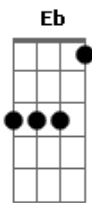

© ukulele-chords.com