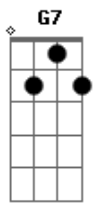

© ukulele-chords.com