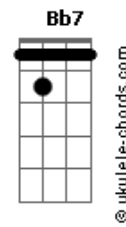

© ukulele-chords.com