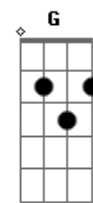

© ukulele-chords.com