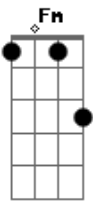

© ukulele-chords.com