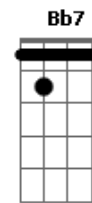

© ukulele-chords.com