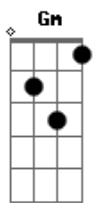

© ukulele-chords.com