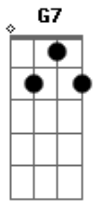

© ukulele-chords.com