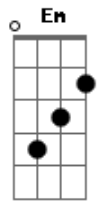

© ukulele-chords.com