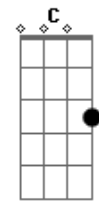

© ukulele-chords.com