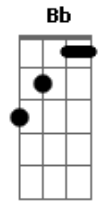

© ukulele-chords.com