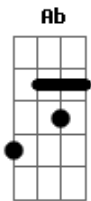

Love Beat - Abalando Nosso Amor

tom:

Intro: C G F C
C G F

C G
Por que você mentiu?
F
Não disse que ia embora
C G
Você me enganou
F G Ab
O que é que eu faço agora?
Am G F
Sem você aqui
Am G F
Tudo é solidão

[Solo] C G F
C G F

C G
As noites que chorei
F
Tentando te esquecer
C G F G Ab
Lembrei do seu olhar querendo me dizer
Am G F G
Que não ia voltar

Acordes

© ukulele-chords.com

© ukulele-chords.com

© ukulele-chords.com