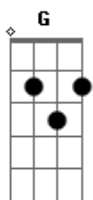

Louvor P70 - Cordeiro e o Leão

Tom: G
Intro: G C G C

Nas nuvens Ele vem, Todos reis se prostrarão
Correntes cairão, os corações O louvarão
Quem irá deter o meu Deus?

Meu Deus é o Leão, o Leão de Judá
Ele rugi com poder, vencendo as batalhas

De joelhos vão render-se a Ele
Cordeiro Ele é, morto Ele foi
Pelos erros do mundo, Ele se derramou

De joelhos vão render-se ao Cordeiro e ao Leão
De joelhos vão render-se a Ele

(G C)

Se abram os portões. Pra receber o Rei do Reis
O Deus que vem salvar, Cativos sim quer libertar
Pois quem irá deter o meu Deus?

(Am G C D)

Am7 Quem irá deter o meu Deus?

C Quem irá deter o meu Deus?

(G)

Acordes

© ukulele-chords.com