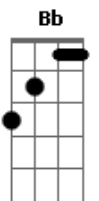

Louvor Núcleo da Fé - Fogo Intenso

tom:

Intro: F Bb F

F Bb
Se eu me entrego a tua vontade, tudo muda em mim

F Bb
Ao ouvir o teu chamado, tudo muda em mim

F C Dm
Move minha vida com teu vento
Bb F C Bb
Fogo intenso, queime em mim

(F Bb)

F Bb
Quando canto a Tua palavra, tudo muda em mim

F Bb
Ao entrar em Tua casa, vem queimar em mim

F C Dm

Acordes

© ukulele-chords.com

© ukulele-chords.com

© ukulele-chords.com