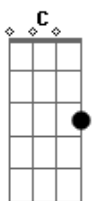

Louvor Núcleo da Fé - Fogo Intenso

tom:

Intro: F Bb F

F Bb
Se eu me entrego a tua vontade, tudo muda em mim

F Bb
Ao ouvir o teu chamado, tudo muda em mim

F C Dm
Move minha vida com teu vento
Bb F C Bb
Fogo intenso, queime em mim

(F Bb)

F Bb
Quando canto a Tua palavra, tudo muda em mim

F Bb
Ao entrar em Tua casa, vem queimar em mim

F C Dm

Acordes

© ukulele-chords.com

© ukulele-chords.com

© ukulele-chords.com