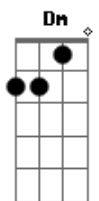

Louvor Núcleo da Fé - Fogo Intenso

tom:

Intro: F Bb F

F Bb
Se eu me entrego a tua vontade, tudo muda em mim

F Bb
Ao ouvir o teu chamado, tudo muda em mim

F C Dm
Move minha vida com teu vento
Bb F C Bb
Fogo intenso, queime em mim

(F Bb)

F Bb
Quando canto a Tua palavra, tudo muda em mim

F Bb
Ao entrar em Tua casa, vem queimar em mim

F C Dm

Acordes

© ukulele-chords.com

© ukulele-chords.com

© ukulele-chords.com