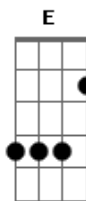

Louvor Lar Rhema - Meu Salvador

tom:

Intro: Abm E Abm B
E Abm E

Abm E Abm E
foi por mim, foi por mim
que ele carregou minha cruz
sentia sede e dor, meu Jesus
mas pensava em mim
por isso o chamo Salvador

[Refrão]

B Gb
Jesus, cristo
Abm E
Jesus, cordeiro de Deus
B Gb
Jesus, príncipe da paz
Dbm B E Gb Abm
nome sobre todo nome, meu Salvador

(E Abm E)

Abm E Abm E
foi por mim, foi por mim
que ele se esvaziou
que minha dor levou
mas pensava em mim
por isso o chamo Salvador

[Refrão]

B Gb
Jesus, cristo
Abm E
Jesus, cordeiro de Deus

Acordes

© ukulele-chords.com

© ukulele-chords.com

© ukulele-chords.com

© ukulele-chords.com

© ukulele-chords.com