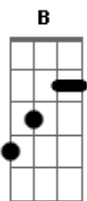

Louvor Lar Rhema - Meu Salvador

tom:

Intro: Abm E Abm B
E Abm E

Abm E Abm E
foi por mim, foi por mim
que ele carregou minha cruz
sentia sede e dor, meu Jesus
mas pensava em mim
por isso o chamo Salvador

[Refrão]

B Gb
Jesus, cristo
Abm E
Jesus, cordeiro de Deus
B Gb
Jesus, príncipe da paz
Dbm B E Gb Abm
nome sobre todo nome, meu Salvador

(E Abm E)

Abm E Abm E
foi por mim, foi por mim
que ele se esvaziou
que minha dor levou
mas pensava em mim
por isso o chamo Salvador

[Refrão]

B Gb
Jesus, cristo
Abm E
Jesus, cordeiro de Deus

Acordes

© ukulele-chords.com

© ukulele-chords.com

© ukulele-chords.com

© ukulele-chords.com

© ukulele-chords.com