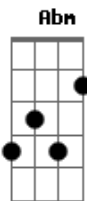

Louvor Lar Rhema - Meu Salvador

tom:

Intro: Abm E Abm B
E Abm E

Abm E Abm E
foi por mim, foi por mim
que ele carregou minha cruz
sentia sede e dor, meu Jesus
mas pensava em mim
por isso o chamo Salvador

[Refrão]

B Gb
Jesus, cristo
Abm E
Jesus, cordeiro de Deus
B Gb
Jesus, príncipe da paz
Dbm B E Gb Abm
nome sobre todo nome, meu Salvador

(E Abm E)

Abm E Abm E
foi por mim, foi por mim
que ele se esvaziou
que minha dor levou
mas pensava em mim
por isso o chamo Salvador

[Refrão]

B Gb
Jesus, cristo
Abm E
Jesus, cordeiro de Deus

Acordes

© ukulele-chords.com

© ukulele-chords.com

© ukulele-chords.com

© ukulele-chords.com

© ukulele-chords.com