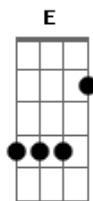

[Refrão]

A E
Adonai, meu senhor
Gbm D
Yeshua, eterno salvador
Bm A D A
Cordeiro de deus, rasgaste o véu
Bm A E
O preço pagou, tudo é teu
Gbm
Me prostro ante a ti

[Solo] D A E Gbm D A E

Gbm D A E
Um verdadeiro adorador eu quero ser
Gbm D E E
Me inclinarei e me humilharei
Gbm D A E
Em espírito e em verdade, me render
Bm A D E E
Ao teu santo nome cantarei

[Refrão]

A E
Adonai, meu senhor
Gbm D
Yeshua, eterno salvador
Bm A D A
Cordeiro de deus, rasgaste o véu
Bm A E
O preço pagou, tudo é teu
Gbm

Acordes

© ukulele-chords.com

© ukulele-chords.com

© ukulele-chords.com