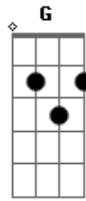

Louvor Lar Rhema - Aleluia

tom:

Intro: $\overset{C}{F\ G\ Am\ F\ G}$
 $F\ G\ Am\ F\ G\ C$

$\overset{F\ G\ Am}{Aleluia,}$ $\overset{F\ G}{aleluia,}$ $\overset{F\ G\ Am}{aleluia,}$ $\overset{F}{Rei\ dos\ Reis,}$ $\overset{G}{meu\ Salvador}$ $\overset{C}{C}$
 $\overset{F\ G\ Am}{Aleluia,}$ $\overset{F\ G}{aleluia,}$ $\overset{F\ G\ Am}{aleluia,}$ $\overset{F}{Rei\ dos\ Reis,}$ $\overset{G}{meu\ Salvador}$ $\overset{C}{C}$

$\overset{F\ G\ Am}{Aleluia,}$ $\overset{F\ G}{aleluia,}$ $\overset{F\ G\ Am}{aleluia,}$ $\overset{Am}{Rei\ dos\ Reis,}$ $\overset{F}{meu\ Salvador}$ $\overset{G\ C}{C}$

Acordes

© ukulele-chords.com

© ukulele-chords.com