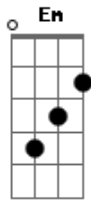

Louvor IPB Chapecó - Deus Enviou

Tom: G

Intro: G Em Am D G C G

Deus enviou ^{G G} seu filho amado ^{C Cm}
Pra me salvar ^{G Em} e perdoar ^{Am D}
Na cruz morreu ^{G G7} por meus pecados ^{C Cm}
Mas ressurgiu ^{G Em} e vivo ^{Am D} com o Pai está ^{G C G}
Porque Ele vive ^{G G7} posso crer no amanhã ^{C Cm}

Porque Ele vive ^{G Em} temor não há ^{Am D}
Mas eu bem sei ^{G G7} eu sei ^{C Cm} que a minha vida ^{G C G}
Está nas mãos do meu Jesus que vivo está ^{G Em Am D}
E quando enfim ^{G G} chegar a hora ^{C Cm}
Em que a morte ^{G Em} enfrentarei ^{Am D}
Sem medo então ^{G G7} terei vitória ^{C Cm}
Verei na glória o meu Jesus que vivo está. ^{G Em Am D G C G}

Acordes

© ukulele-chords.com

© ukulele-chords.com

© ukulele-chords.com

© ukulele-chords.com

© ukulele-chords.com

© ukulele-chords.com

© ukulele-chords.com