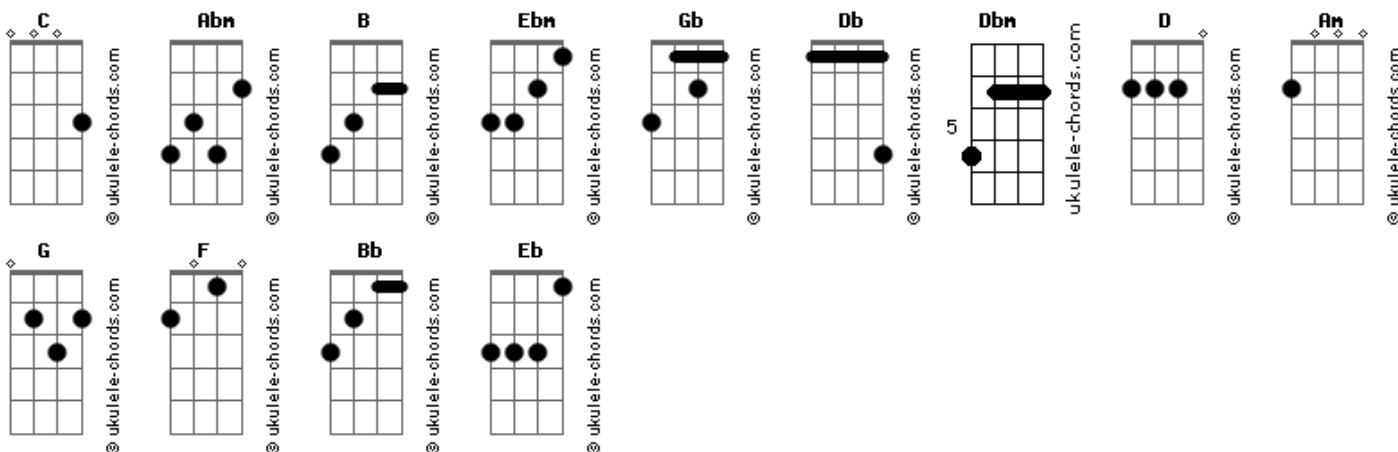

# Louvor IBE - Vem Com Tua Glória

tom:

Intro: Abm B C Ebm Gb

Abm B Ebm Gb  
 Toda criação se prosta aos teus pés  
 Abm B Ebm Gb  
 A manifestação da Glória mostra quem tu és  
 Abm B Ebm Gb  
 Com toda majestade, Glória, honra e poder  
 Abm B Ebm Gb  
 A extrema adoração faz o Espírito mover

[Pré-Refrão]

Abm  
 E nos céus entoam uma canção  
 B  
 E o som das trombetas soarão  
 Ebm Db  
 E os anjos cantam toda eternidade: Santo É o Senhor  
 Abm  
 Voz de Impetuoso trovão  
 B  
 Ela estremece terra e chão  
 Ebm Dbm D  
 E todo joelho ao encontro de tua face dobrarão

[Refrão]

Am C G F  
 Vem com tua Glória e transforma todo o meu ser  
 Am C G F  
 E a minha vida é mudada pelo teu poder  
 Am C G F  
 Sou restaurado por completo ao toque de tuas mãos  
 F G F  
 Pois o Deus que tem o mundo tem também meu coração

## Acordes

[Pré-Refrão]

Abm  
 E nos céus entoam uma canção  
 B  
 E o som das trombetas soarão  
 Ebm Db  
 E os anjos cantam toda eternidade: Santo É o Senhor  
 Abm  
 Voz de Impetuoso trovão  
 B  
 Ela estremece terra e chão  
 Ebm Dbm D  
 E todo joelho ao encontro de tua face dobrarão