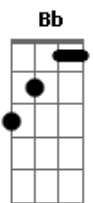

© ukulele-chords.com