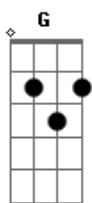

© ukulele-chords.com