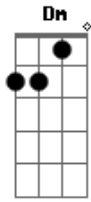

© ukulele-chords.com