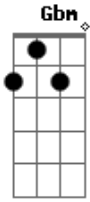

[Refrão 1]

Am **D** **G** **Am**
 O nosso Rei virá, virá, virá
 Sim, Jesus Cristo voltará, voltará
Am **F** **G**
 Pra nos salvar. E todo olho o verá, verá
C **Bm** **Am** **G** **F** **G** **A**
 Jesus Cristo voltar, Ele virá, virá, virá
 (**F** **A** **F** **A**)

Dm **G** **Am** **Dm**
 A batalha vai se iniciar pois a besta fera com o
G **Am**
 Seu exército vai o enfrentar, mas com uma só
F **G** **C** **Bm** **Am** **G** **F**

Acordes

© ukulele-chords.com

© ukulele-chords.com