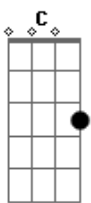

Louvor Aliança - A Mensagem da Cruz

tom:

Rude cruz se erigiu
Dela o dia fugiu
Como emblema de vergonha e dor
Mas contemplo essa cruz
Porque nela Jesus
Deu a vida por mim, pecador

Sim, eu amo a mensagem da cruz
'Té morrer eu a vou proclamar
Levarei eu também minha cruz
'Té por uma coroa trocar

Desde a glória dos céus
O Cordeiro de Deus
Ao calvário humilhante baixou
Essa cruz tem pra mim
Atrativos sem fim
Porque nela Jesus me salvou

Sim, eu amo a mensagem da cruz
'Té morrer eu a vou proclamar
Levarei eu também minha cruz

'Té por uma coroa trocar
Nesta cruz padeceu
E por mim já morreu
Meu Jesus, para dar-me perdão
E eu me alegro na cruz
Dela vem graça e luz
Para minha santificação

Sim, eu amo a mensagem da cruz
'Té morrer eu a vou proclamar
Levarei eu também minha cruz
'Té por uma coroa trocar

Eu aqui com Jesus
A vergonha da cruz
Quero sempre levar e sofrer
Cristo vem me buscar
E com Ele, no lar
Uma parte da glória hei de ter
Sim, eu amo a mensagem da cruz
'Té morrer eu a vou proclamar
Levarei eu também minha cruz
'Té por uma coroa trocar

Acordes

© ukulele-chords.com