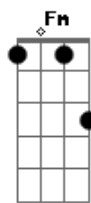

© ukulele-chords.com