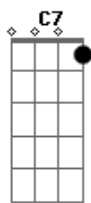

Louvor Aliança - A Mensagem da Cruz

tom:

Rude cruz se erigiu
Dela o dia fugiu
Como emblema de vergonha e dor
Mas contemplo essa cruz
Porque nela Jesus
Deu a vida por mim, pecador

Sim, eu amo a mensagem da cruz
'Té morrer eu a vou proclamar
Levarei eu também minha cruz
'Té por uma coroa trocar

Desde a glória dos céus
O Cordeiro de Deus
Ao calvário humilhante baixou
Essa cruz tem pra mim
Atrativos sem fim
Porque nela Jesus me salvou

Sim, eu amo a mensagem da cruz
'Té morrer eu a vou proclamar
Levarei eu também minha cruz

'Té por uma coroa trocar
Nesta cruz padeceu
E por mim já morreu
Meu Jesus, para dar-me perdão
E eu me alegro na cruz
Dela vem graça e luz
Para minha santificação

Sim, eu amo a mensagem da cruz
'Té morrer eu a vou proclamar
Levarei eu também minha cruz
'Té por uma coroa trocar

Eu aqui com Jesus
A vergonha da cruz
Quero sempre levar e sofrer
Cristo vem me buscar
E com Ele, no lar
Uma parte da glória hei de ter
Sim, eu amo a mensagem da cruz
'Té morrer eu a vou proclamar
Levarei eu também minha cruz
'Té por uma coroa trocar

Acordes

© ukulele-chords.com

© ukulele-chords.com

© ukulele-chords.com

© ukulele-chords.com

© ukulele-chords.com