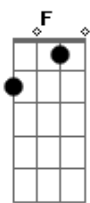

© ukulele-chords.com