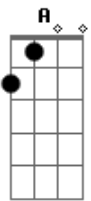

© ukulele-chords.com